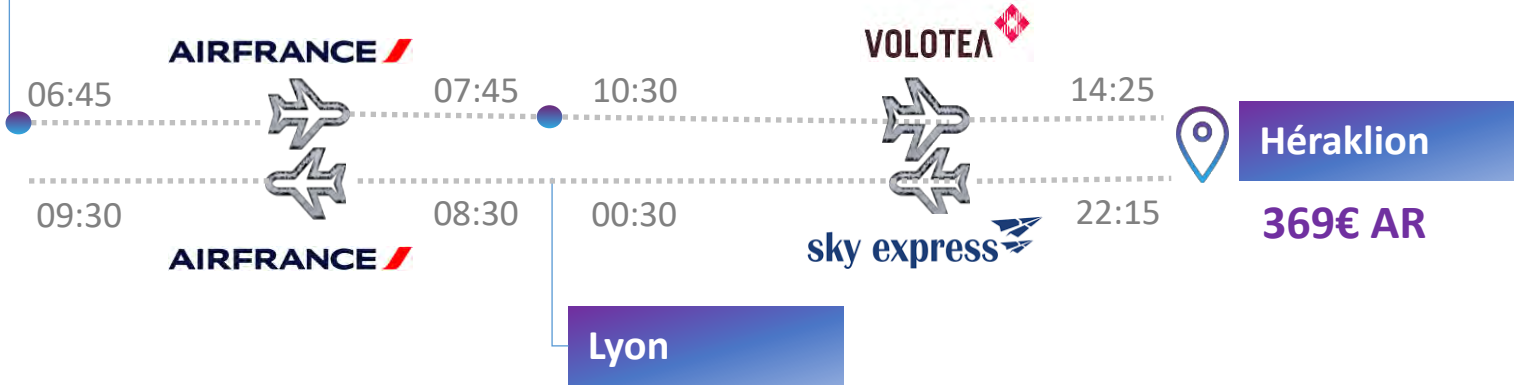

Raisons Commerciales:

11. Offrir de **nouvelles destinations**
12. **Accompagnement** des voyageurs
13. **Prise en charge** complète des passagers en cas de connexion manquée. **24h/24 - 7j/7**

Exemples Travel Connect

Strasbourg

16 Sept. 2024 – Retour le 24 Sept. 2024

Strasbourg

17 Sept. 2024 – Retour le 01 Octobre 2024

Exemples Travel Connect

Le Service

Travel Connect

La Promesse Passager