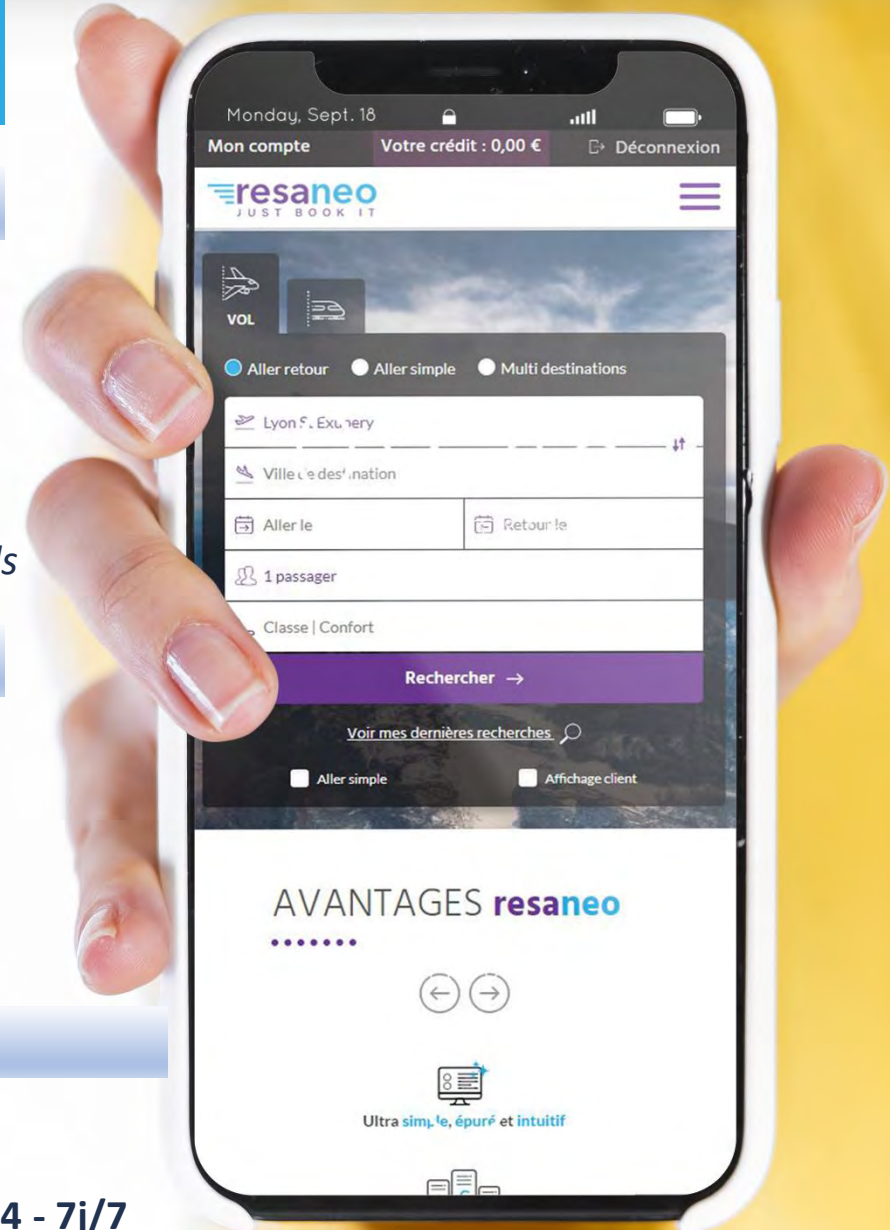

Les raisons de choisir Travel Connect

Raisons Techniques:

1. Solution **clé en main**
2. **Intégration et maintenance offertes** pour les aéroports
3. Un **canal de vente** personnalisé et **dédié** au partenaire (*)
4. **Sélection** par l'aéroport **des itinéraires** et des transporteurs associés
5. OSI: données des vols associés disponibles sur le PNR.

(*): Les résultats de recherches n'affichent que les itinéraires possibles avec vos vols

Enjeux Economiques:

6. Augmentation du trafic passager
7. Nouvelles perspectives de développement des routes
8. Garantie de la **propriété de la base de données**.
9. Rapport de réservation **mensuel** et **suivi** des performances.
10. Support du **réseau** de distribution (**AGVs, TOs, OTAs**)

Raisons Commerciales:

11. Offrir de **nouvelles destinations**
12. **Accompagnement** des voyageurs
13. **Prise en charge** complète des passagers en cas de connexion manquée. **24h/24 - 7j/7**