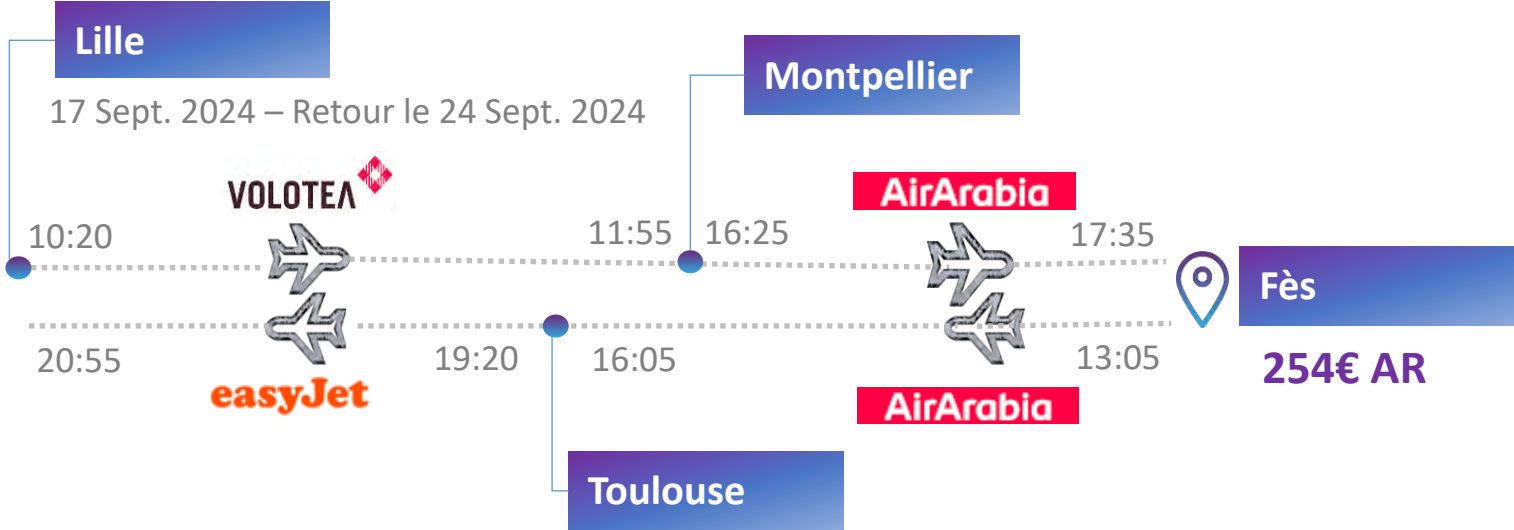

Strasbourg

16 Sept. 2024 – Retour le 24 Sept. 2024

Strasbourg

17 Sept. 2024 – Retour le 01 Octobre 2024

Exemples Travel Connect

Le Service

Travel Connect

La Promesse Passager