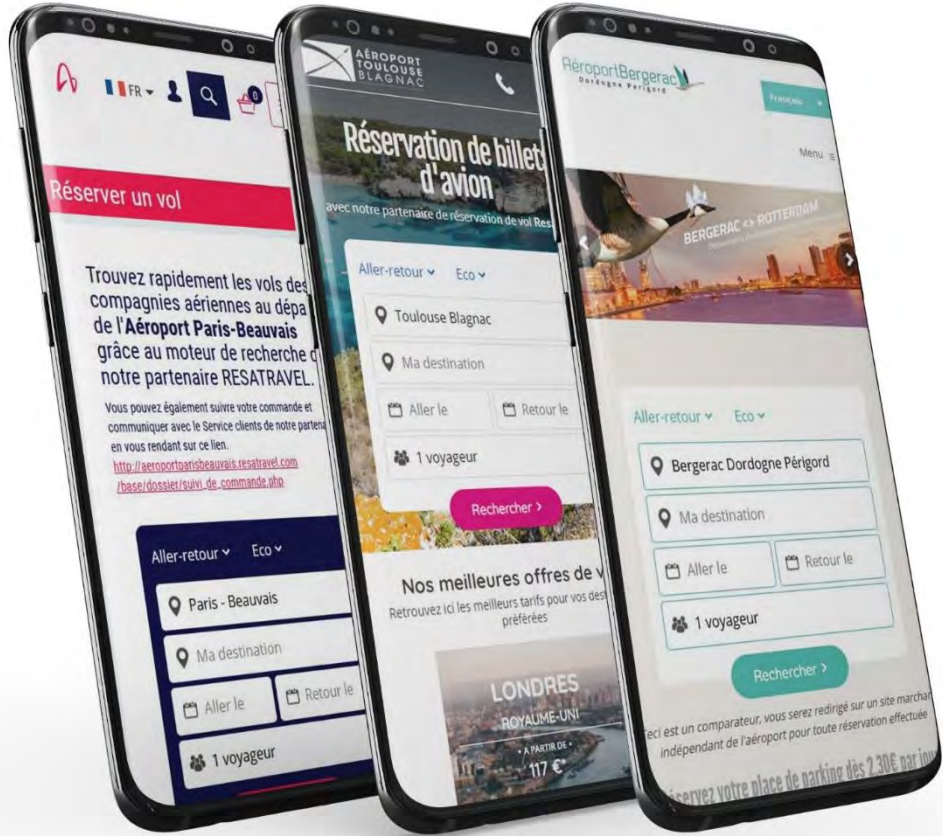

Travel Connect est la solution de Self-Connecting développé par Resaneo pour les compagnies aériennes et les aéroports. Elle permet à ceux-ci de connecter leurs vols à ceux d'autres compagnies.

Faites de votre aéroport un hub international!

Raisons Commerciales:

11. Offrir de **nouvelles destinations**
12. **Accompagnement** des voyageurs
13. **Prise en charge** complète des passagers en cas de connexion manquée. **24h/24 - 7j/7**

Exemples Travel Connect

Strasbourg

16 Sept. 2024 – Retour le 24 Sept. 2024

Strasbourg

17 Sept. 2024 – Retour le 01 Octobre 2024

Exemples Travel Connect

Le Service

Travel Connect

La Promesse Passager

Disponibilités et tarifs actualisés en temps réel

**Panachage des compagnies (Régulières, Low-costs, charters)
Pour des combinaisons inédites**

Exhaustivité de l'offre

Service client dédié

Accompagnement complet