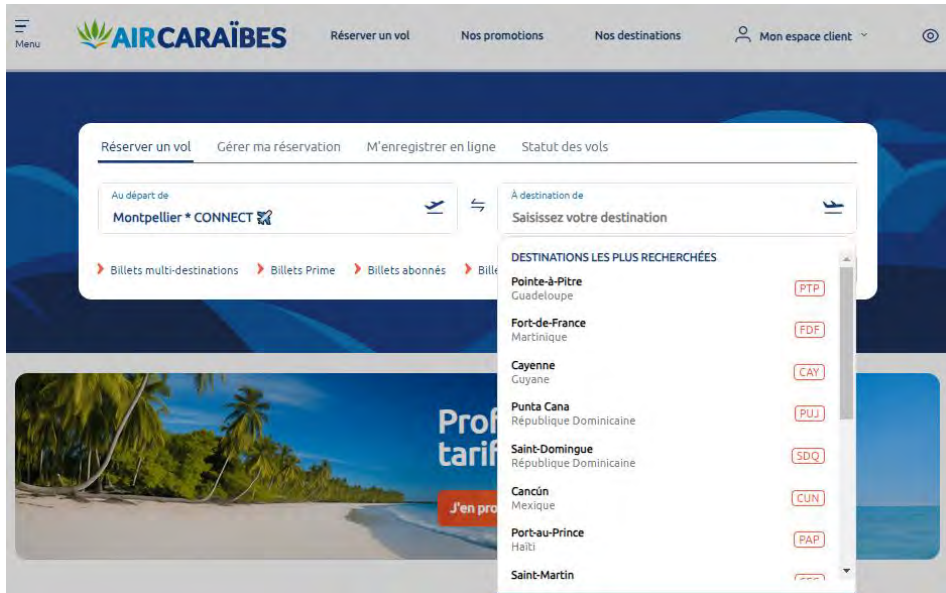

1010 kg / 1 tonne

Intégration

Travel Connect

Intégration de la solution

1

Intégration simple en **marque blanche** :

2 méthodes:

- Un simple lien de renvoi ajouté au menu principal du site web de l'aéroport.
- Intégration des OD directement dans le moteur de réservation RESANEO intégré sur le site de l'aéroport.

2

Renvoi vers le site dédié avec accord préalable de l'utilisateur.

3

Canal de vente dédiée à l'aéroport – Seuls les transporteurs validés par l'aéroport remontent.

Canal de vente dédié

Seul les vols validés sont proposés!

RÉSUMÉ DE VOTRE VOYAGE

Sélection de l'aller: 05/12/2023 | Sélection du retour: 09/12/2023 | 1 voyageur

MPL → PTP | PTP → MPL | Total : [Détails](#)

Sélectionnez votre aller

FILTRES Budget | Horaires | Escales | Aéroports & gares | Compagnies | Émissions CO₂

NOS MEILLEURS TRAJETS

Catégorie	Vol	Escales	Arrivée	Compagnie	CO ₂	Prix	Action
LE MOINS CHER	06h45 Aller le 05/12/2023 AIRCARAÏBES	2 ESCALES	18h45 Pointe à Pitre Le Raizet	Méditerranée	+5kg	878,13 € TOTAL = 878,13 €	Détails Sélectionner
LE PLUS RAPIDE	06h45 Aller le 05/12/2023 AIRCARAÏBES	1 ESCALE	14h40 Pointe à Pitre Le Raizet	Méditerranée	-29kg	902,78 € TOTAL = 902,78 €	Détails Sélectionner